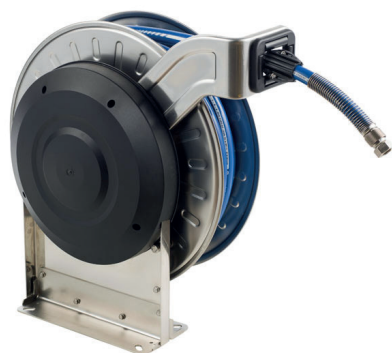

ART.NR 5409-00-22F

SLANGETROMMEL BGX

Produktinfo	Slangtømmel BGX med 30m 3/8'' Vaskeslange 2SC Blå 150°C
Type	Slangtømmel
Materiale	Aisi 304
Tilkobling inntak	3/8'' F
Tilkobling uttak	3/8'' M
Lengde	615 mm
Bredde	300 mm
Høyde	607 mm
Vekt kg/st	48 kg
Temperatur maks. °C	+150
Maks trykk	400 bar
Svingbart veggfeste:	Art.nr 54140003F

Alle priser er ekskl. mva